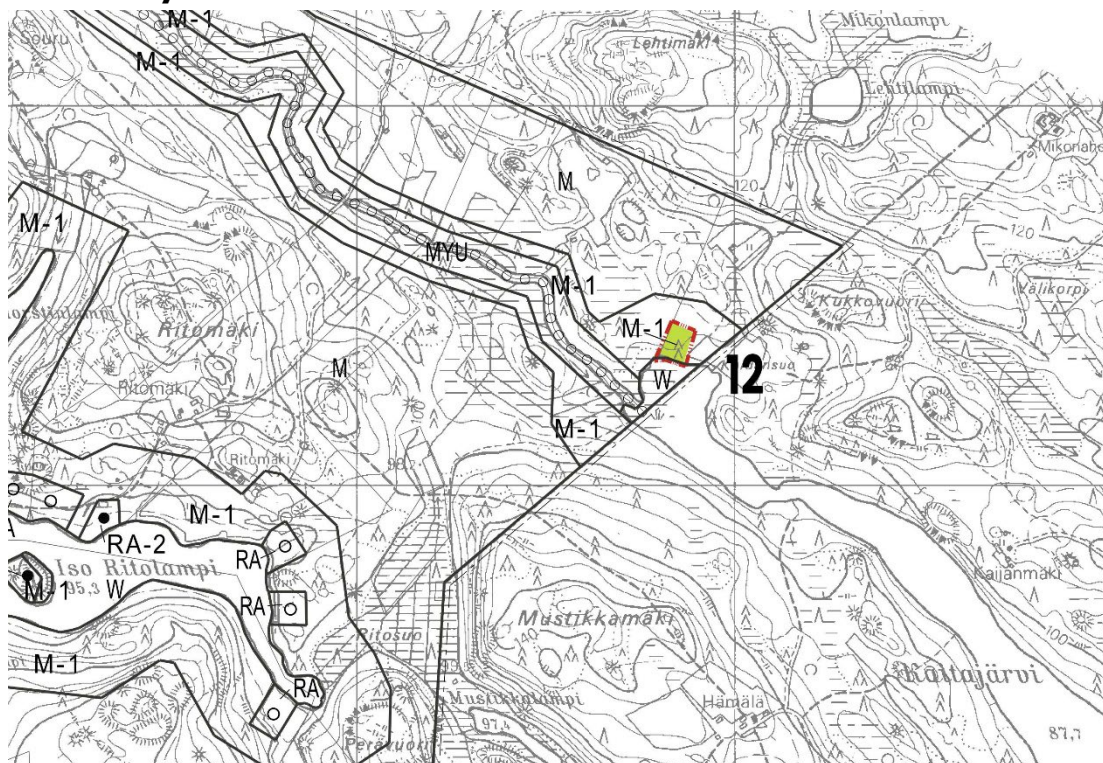

9.12.2024

178-417-1-39 Lehtimäki

Mittakaava 1:20 000

Poistuva yleiskaava

Muutettu yleiskaava